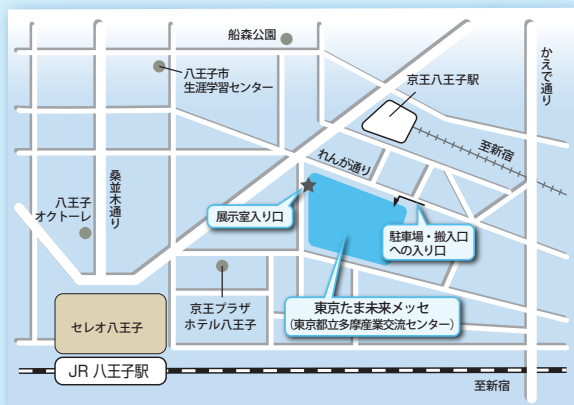

《併催》八王子エリア・立川エリアによる MICE コンテンツ PR ブースの展示

両エリアでは、MICE 誘致に向けた積極的な取組が進められています。令和4年10月には、多摩地区最大級となる約2400㎡の展示室と7つの会議室を有する「東京たま未来メッセ」が開業し、今後、多摩地域への更なる MICE 誘致の促進が期待されます。本シンポジウム会場内で、両エリアによる PR ブースを出展しますので、ぜひお立ち寄りください。

< PR 内容(予定) >

■八王子エリア：

(公社)八王子観光コンベンション協会による支援内容等
プロジェクションマッピングなど学生連携事業のご紹介
地産地消につながる地元産食材の PR・試食コーナー
MICE 参加者向けコンテンツ体験コーナー(染物・機織り体験)
伝統芸能披露 など

■立川エリア：

(一社)立川観光コンベンション協会による支援内容等
VR 体験コーナー(立川エリア内の MICE 関連施設等を VR で体験) など

八王子車人形(八王子)

東京たま未来メッセ

SORANO HOTEL(立川)

交通アクセス 京王八王子駅より徒歩約2分
JR 八王子駅より約5分

新型コロナウイルス感染症対策として、会場では下記のような対応を徹底いたします。

スタッフのマスク着用
みなさまもマスクを
着用ください

アルコール消毒液の配置
入場時等の消毒を
お願いします

検温に
ご協力ください

間隔を空けて
お座りください

施設内換気の励行

お問い合わせ

東京都 MICE シンポジウム 2023 事務局
(株式会社日本旅行 公務法人営業部内)

〒160-0017 東京都新宿区左門町16-1 四谷 TN ビル 4F
営業時間 / 9:45 ~ 17:45 (土・日・祝日・年末年始 12/29 ~ 1/3 は休業)
TEL : 03-5369-4533
Email : tokyomice2023@nta.co.jp